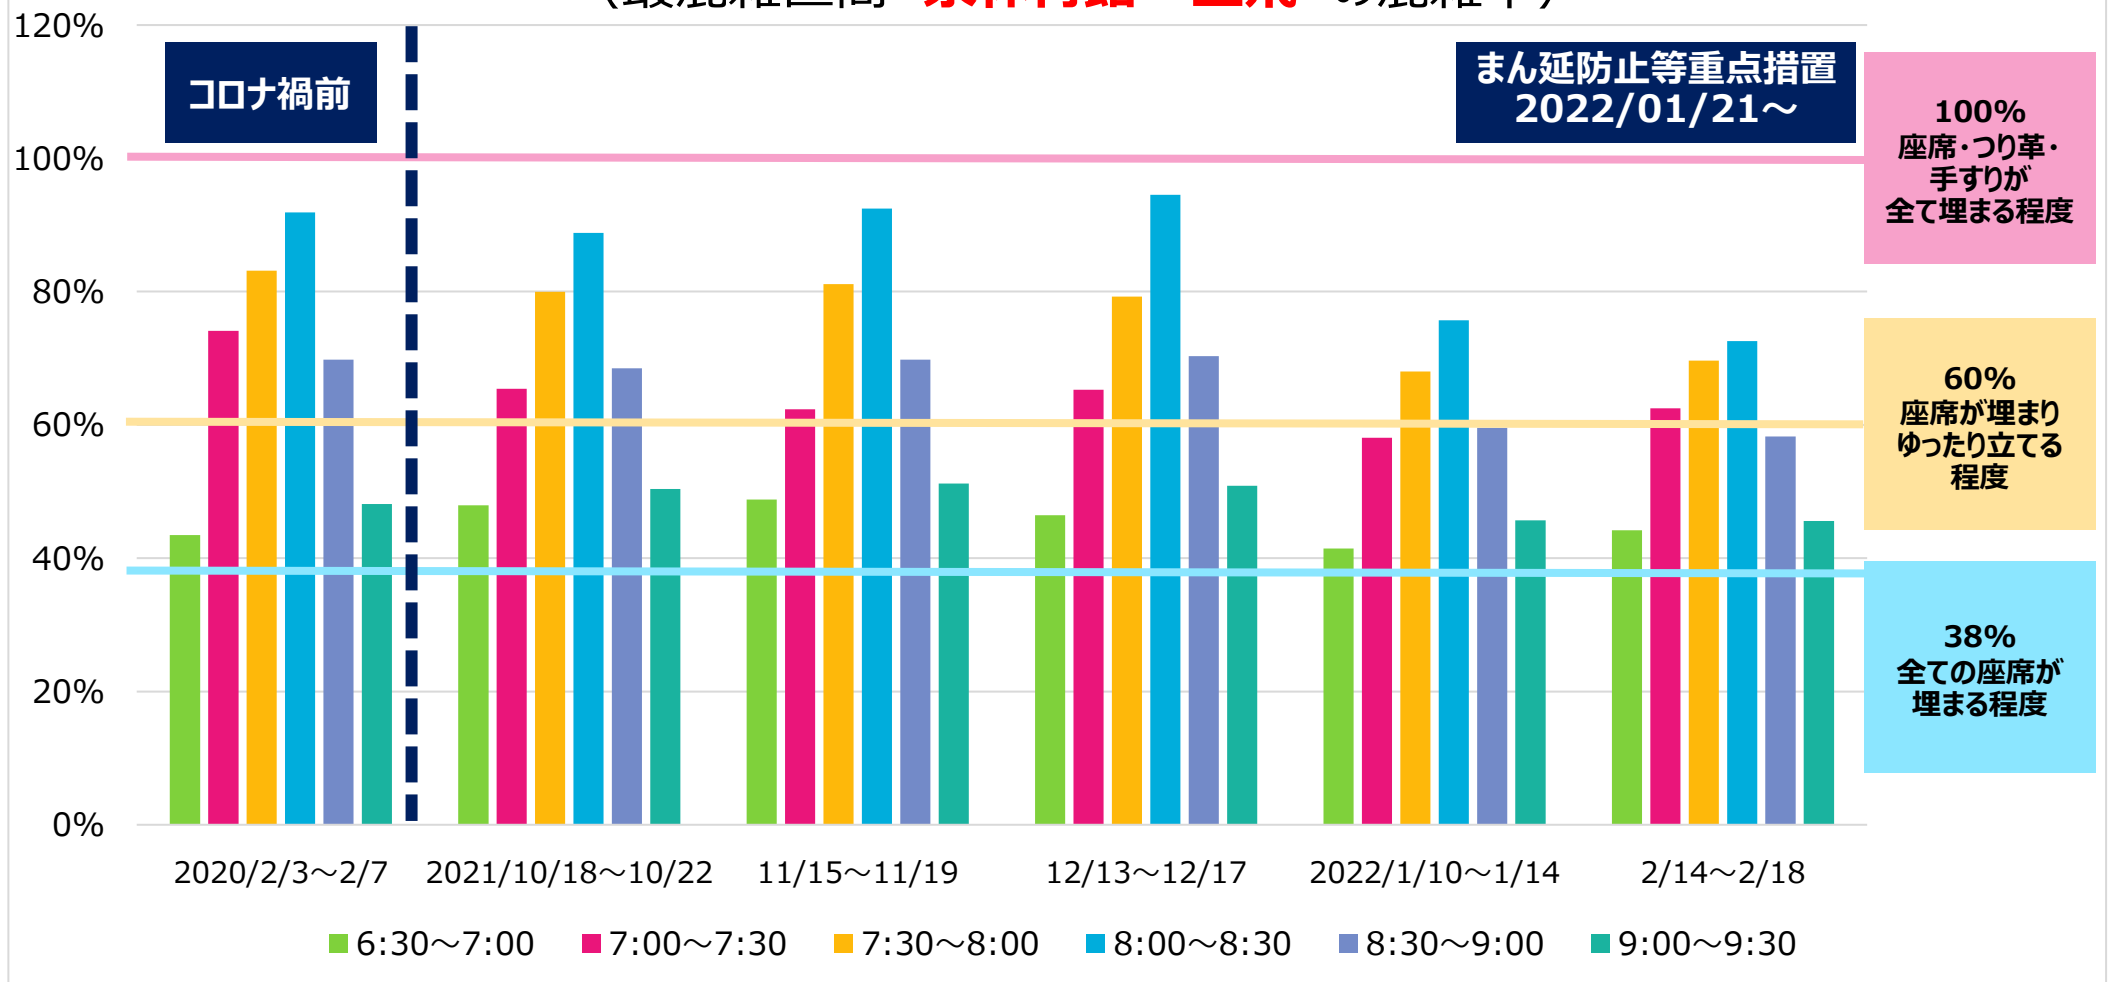

平日朝の混雑状況について

多摩センター行き 混雑時間帯の分布

(最混雑区間 泉体育館→立飛 の混雑率)

※実際の混雑状況は乗車日や乗車位置によって異なります。目安としてご利用ください。

平日朝の混雑状況について

上北台行き 混雑時間帯の分布

(最混雑区間 柴崎体育館→立川南 の混雑率)

※実際の混雑状況は乗車日や乗車位置によって異なります。目安としてご利用ください。