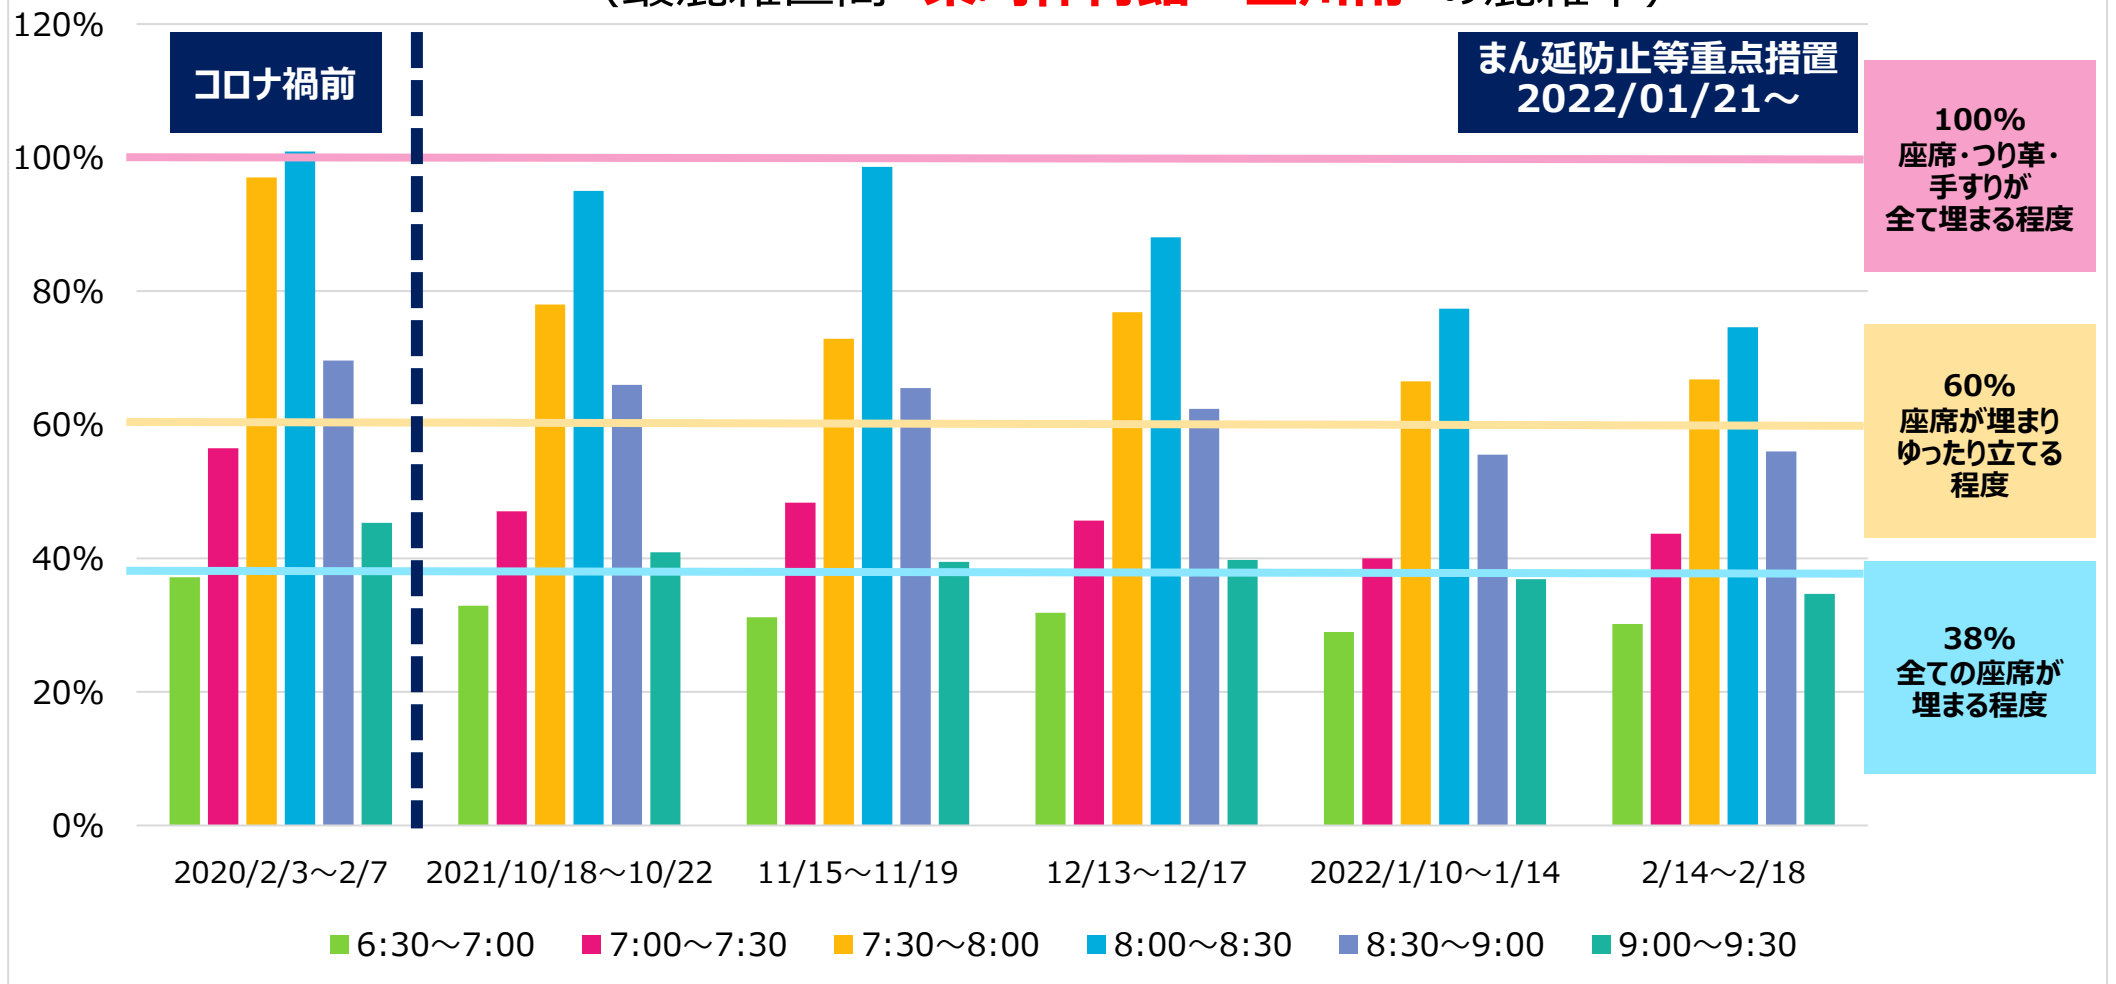

平日朝の混雑状況について

多摩センター行き 混雑時間帯の分布

(最混雑区間 泉体育館→立飛 の混雑率)

※実際の混雑状況は乗車日や乗車位置によって異なります。目安としてご利用ください。

平日朝の混雑状況について

上北台行き 混雑時間帯の分布

(最混雑区間 柴崎体育館→立川南 の混雑率)

※実際の混雑状況は乗車日や乗車位置によって異なります。目安としてご利用ください。